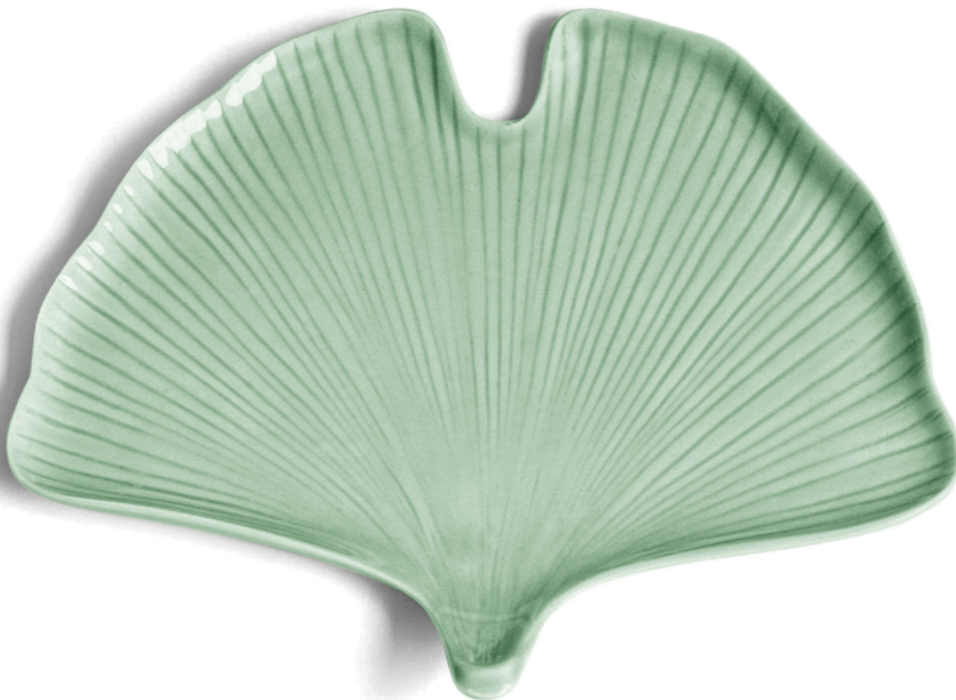

Prato
FOLHA PLÁTANO

20cm R\$ 186,00
25cm R\$ 266,00
30cm R\$ 377,00

Prato
FOLHA LAVRADA

25cm R\$ 315,00
30cm R\$ 377,00

Prato
FOLHA HIBISCO

25cm R\$ 266,00

Prato
FOLHA GINKO

20cm R\$ 186,00
25cm R\$ 266,00

Molheira
ONDULADINHA

12cm R\$ 158,00
14cm R\$ 190,00
16cm R\$ 230,00

Molheira
FOLHA FUNDA

25cm R\$ 215,00
30cm R\$ 286,00

Molheira
APLIQUE FOLHA

13cm R\$ 226,00

Molheira
MODERNA

10cm R\$ 158,00