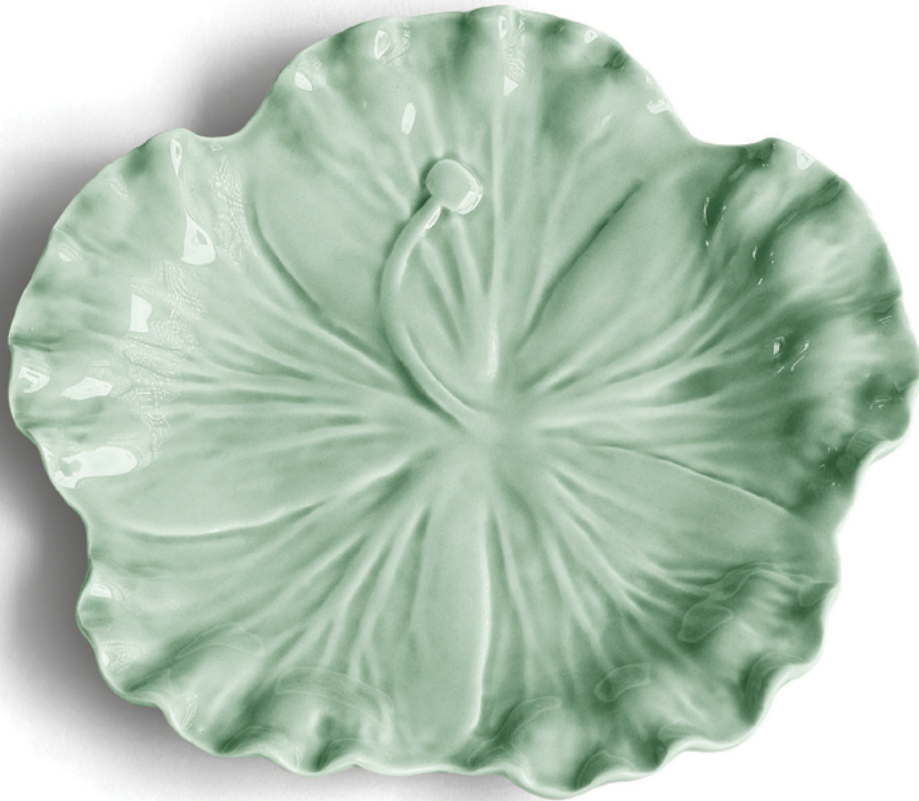

Prato
FOLHA PLÁTANO

20cm R\$ 186,00
25cm R\$ 266,00
30cm R\$ 377,00

Prato
FOLHA LAVRADA

25cm R\$ 315,00
30cm R\$ 377,00

Prato
FOLHA HIBISCO

25cm R\$ 266,00

Prato
FOLHA GINKO

20cm R\$ 186,00
25cm R\$ 266,00

Molheira
ONDULADINHA

12cm R\$ 158,00
14cm R\$ 190,00
16cm R\$ 230,00

Molheira
FOLHA FUNDA

25cm R\$ 215,00
30cm R\$ 286,00

Molheira
APLIQUE FOLHA

13cm R\$ 226,00

Molheira
MODERNA

10cm R\$ 158,00