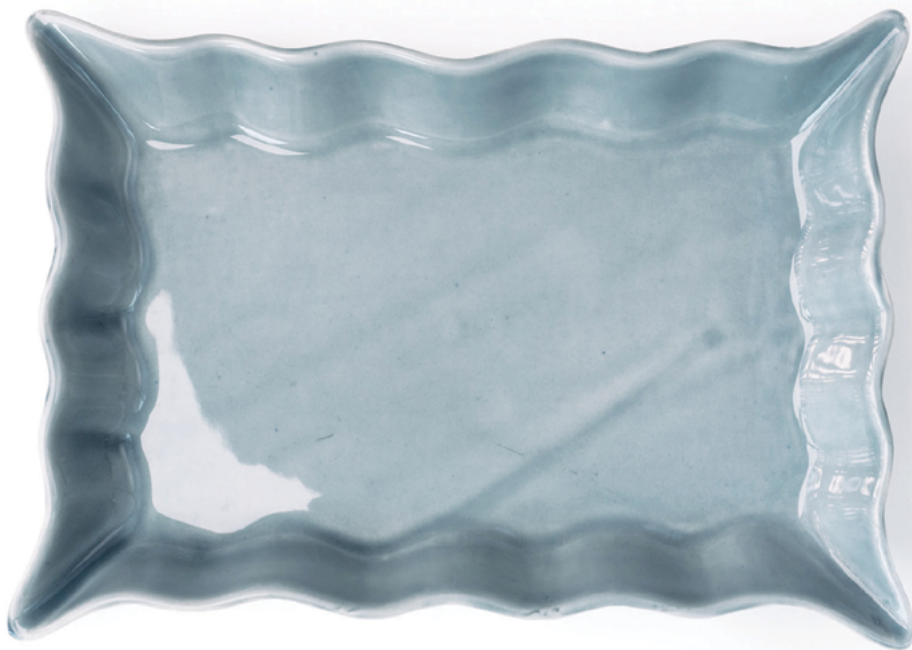

Prato
REPOLHUDO

40cm R\$ 733,00

Tigela
RECORTADA

20cm R\$ 270,00
25cm R\$ 339,00
30cm R\$ 411,00
35cm R\$ 545,00
40cm R\$ 629,00

Travessa
ALÇA ARGOLA

20cm R\$ 372,00
25cm R\$ 488,00
30cm R\$ 563,00
35cm R\$ 640,00
40cm R\$ 734,00